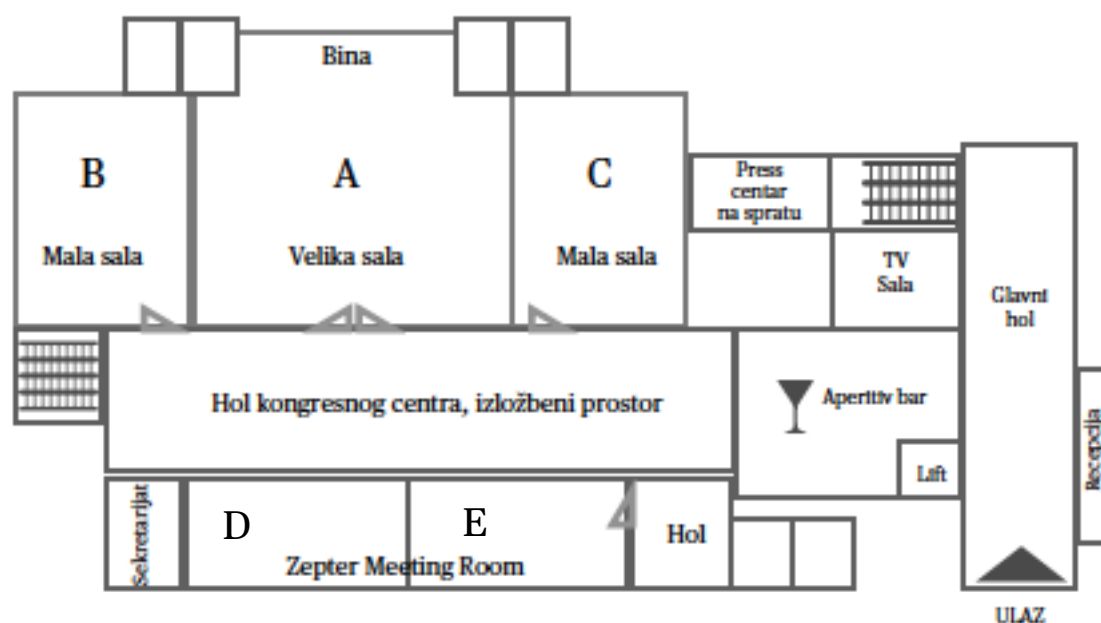

Cena najma sale uključuje:

- Standardnu tehničku opremu (projektor, platno, flip-chart, laptop, prezenter)
- Asistenciju tehničkog lica
- Wi-Fi Internet konekciju

Dodatno uz zahtev:

- notes i olovka

Nacrt konferencijskih sala

	A	B	C	A+B+C	D	E	D+E	HOL
Kapacitet	600	300	300	1200	100	100	200	300
Površina (m²)	500	200	200	900	120	120	240	360