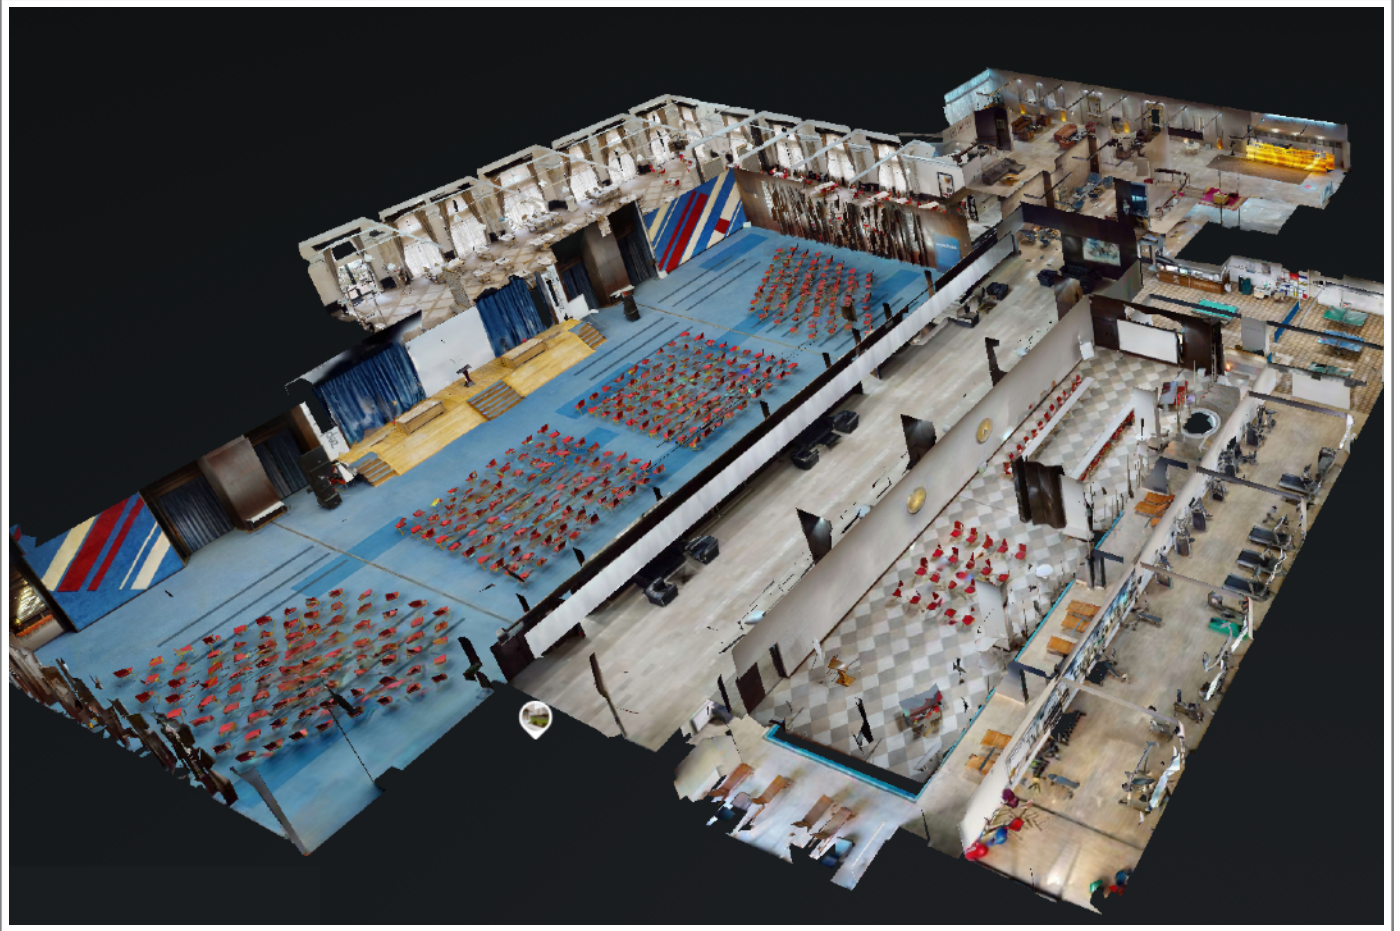

Kapacitet kongresnog i izložbenog prostora

Vrsta postavke	Theatre-Bioskop	Board	Banquet	U shape
Kapacitet/Površina				
Kongresna dvorana, kompletna - A, B, C (900 m²)	1200	300	650	300
Kongresna dvorana, centralni deo - A (500 m²)	600	150	300	150
Kongresna dvorana B i C (dve manje sale po 200 m²)	300	100	150	100
Zepter Meeting room (240 m²)	200	100	150	100
Konferencijska sala Zepter (dve sale po 120 m²)	100	50	80	50

Pogledajte Kongresni centar u 3D

- Virtualni prikaz hotela kroz Abies sistem (Matterport)